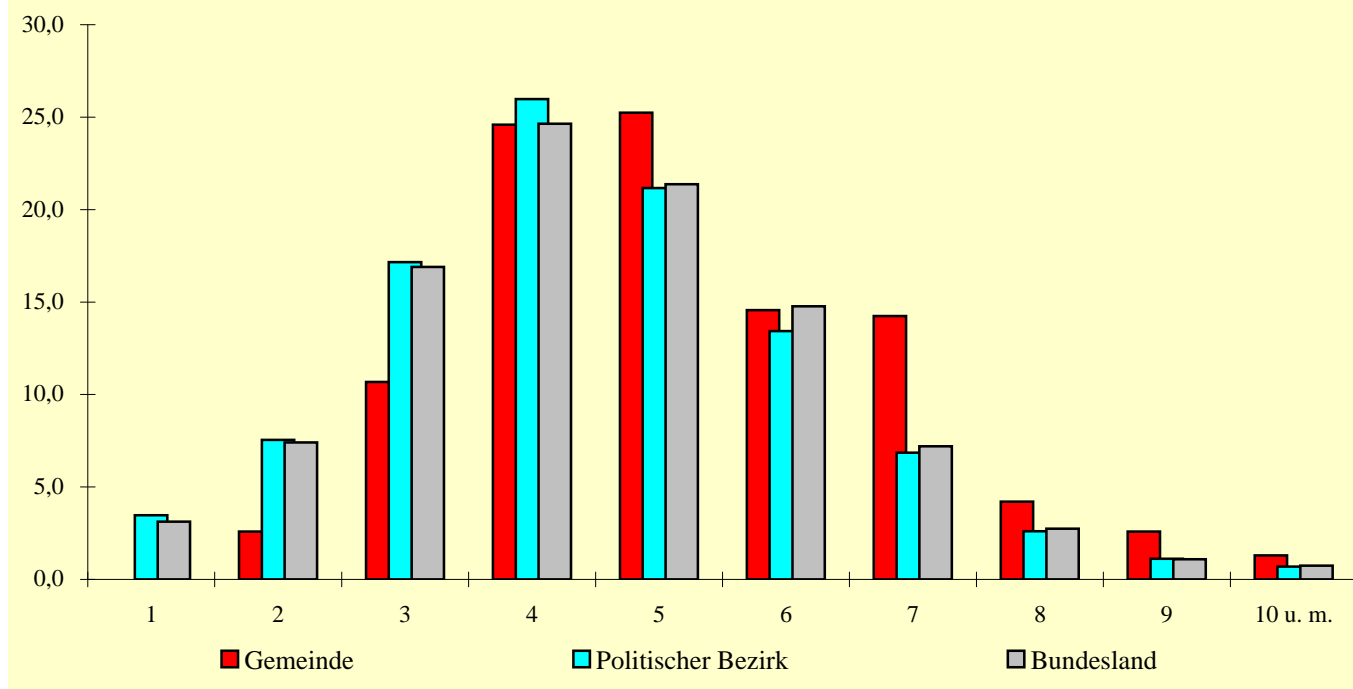

### 4.10 Wohnungen 2001

(Quelle: Statistik Austria; GWZ2001; Gebietsstand: 15. 5. 2001)

	Gemeinde		Politischer Bezirk		Bundesland	
	absolut	in %	absolut	in %	absolut	in %
Wohnungen insgesamt	489	100,0	52.764	100,0	148.591	100,0
Wohnungen mit Hauptwohnsitzangabe	309	63,2	45.846	86,9	133.461	89,8
Wohnungen mit Nebenwohnsitzangabe	8	1,6	1.048	2,0	2.962	2,0
Wohnungen ohne Wohnsitzangabe	172	35,2	5.870	11,1	12.168	8,2

Wohnungen 2001 nach Wohnraumanzahl in Prozent